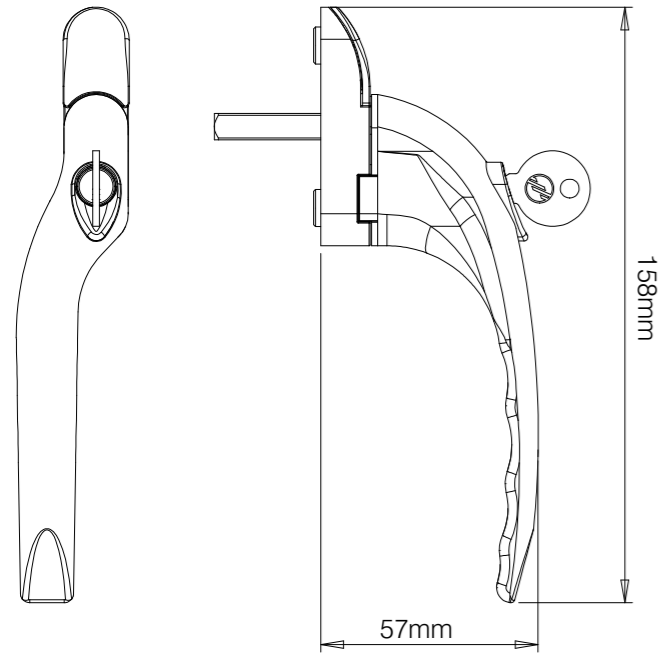

DIMENSIONAL DRAWINGS

Above: left hand shown

GUARANTEES & ACCREDITATIONS

- Secured by Design - Police Preferred Specification
- 10 year mechanical guarantee
- 10 year surface finish guarantee (powder coated finish)
- 5 year surface finish guarantee (plated finish)

5 WAYS TO ORDER

1. **Phone** 01327 312 400
   Fax 01327 872 575
   Online www.mila.co.uk
   E-mail sales@mila.co.uk
   Face-to-face with your Mila field sales contact

PART NUMBERS

Description	Pin Length (mm)	Hand	Polished Gold	Polished Chrome	Brushed Satin Chrome	Smokey Chrome	White	Black
ProLinea Curve Espag Handle	9	Right	561320	561340	561380	561360	561300	561400
ProLinea Curve Espag Handle	9	Left	561321	561341	561381	561361	561301	561401
ProLinea Curve Espag Handle	12	Right	561322	561342	561382	561362	561302	
ProLinea Curve Espag Handle	12	Left	561323	561343	561383	561363	561303	
ProLinea Curve Espag Handle	15	Right	561324	561344	561384	561364	561304	561404
ProLinea Curve Espag Handle	15	Left	561325	561345	561385	561365	561305	561405
ProLinea Curve Espag Handle	20	Right	561326	561346	561386	561366	561306	561406
ProLinea Curve Espag Handle	20	Left	561327	561347	561387	561367	561307	561407
ProLinea Curve Espag Handle	25	Right	561330	561350	561390	561370	561310	
ProLinea Curve Espag Handle	25	Left	561331	561351	561391	561371	561311	
ProLinea Curve Espag Handle	30	Right	561332	561352	561392	561372	561312	561412
ProLinea Curve Espag Handle	30	Left	561333	561353	561393	561373	561313	561413
ProLinea Curve Espag Handle	40	Right	561334	561354	561394	561374	561314	561414
ProLinea Curve Espag Handle	40	Left	561335	561355	561395	561375	561315	561415
ProLinea Curve Espag Handle	55	Right	561336	561356	561396	561376	561316	561416
ProLinea Curve Espag Handle	55	Left	561337	561357	561397	561377	561317	561417

Description	-	White	Black	Green
Additional Key x 1	581899	-	-	-
Key Plugs x 20		581880	581881	581882