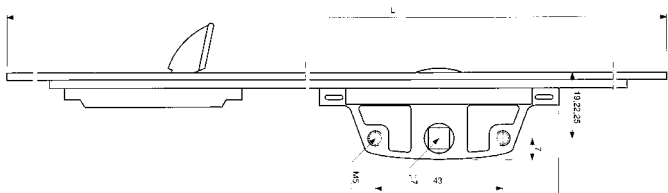

Technical Data

Backset (mm)	19, 22, 25
Cam Height (mm)	17
Travel (mm)	N/A
Faceplate (mm)	16
Size Range (mm)	Min. 360 - max 1500
Material Specification:	
Faceplate	Mild steel to DIN 164, yellow bichromate & zinc galvanised 12 µm
Drive Rod	Mild steel to DIN 164, yellow bichromate & zinc galvanised 12 µm
Lock Case	Zinc alloy to BS 1004B, clear passivated
Cam Piece	Zinc alloy to BS 1004B, clear passivated
Connecting Piece	Zinc alloy to BS 1004B, clear passivated
Cam, Centre Part	Mild steel 9SMnPb28 to DIN 1651, yellow bichromate & zinc galvanised 12 µm
Cam Bushes	Brass MsCuZn39Pb, to DIN 17660
Box Quantity	360 = 100 550, 750 =50 950, 1150, 1350 = 25

Technical Drawings

Description	Tongues	L - Size (mm)
Tongue Espag	2	360
Tongue Espag	2	550
Tongue Espag	2	750
Tongue Espag	3	950
Tongue Espag	3	1150
Tongue Espag	3	1350

Lengths cannot be shortened

Tongue Espag

Striker M-800/810

Striker to be used in conjunction with tongue espag. Striker designed for top and bottom hung fully reversible windows with a 32mm standard eurogroove.

Part Numbers

Description	Backset (mm)	Size (mm)	Size Range(mm)	Tongues	Part No.
Tongue Espag	19	360	360-550	2	030643*
Tongue Espag	19	550	551-750	2	030646
Tongue Espag	19	750	751-950	2	030648
Tongue Espag	19	950	951-1155	3	030650
Tongue Espag	19	1150	1150-1350	3	030652
Tongue Espag	19	1350	1351-1500	3	030654*
Tongue Espag	22	360	360-550	2	030943
Tongue Espag	22	550	551-750	2	030946
Tongue Espag	22	750	751-950	2	030948
Tongue Espag	22	950	951-1155	3	030950
Tongue Espag	22	1150	1150-1350	3	030952
Tongue Espag	22	1350	1350-1500	3	030954
Tongue Espag	25	360	360-550	2	031243*
Tongue Espag	25	550	551-750	2	031246*
Tongue Espag	25	750	751-950	2	031248*
Tongue Espag	25	950	951-1155	3	031250*
Tongue Espag	25	1150	1150-1350	3	031252*
Tongue Espag	25	1350	1351-1500	3	031254*